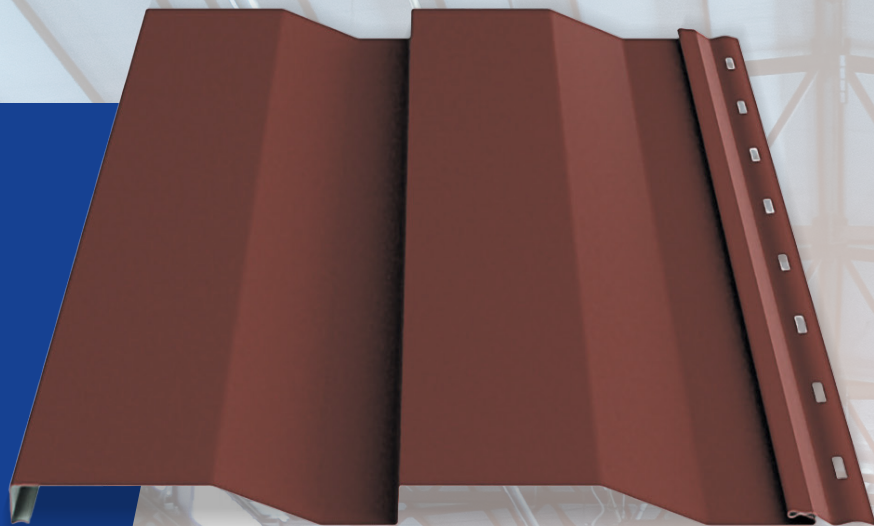

КОРАБЕЛЬНАЯ ДОСКА

Технические характеристики:

длина листа	400 - 6000 мм
толщина листа	0,45 - 0,6 мм
высота волны	13 мм
ширина общая	267 мм
ширина рабочая	239 мм

* производство в г. Ижевск

КОРАБЕЛЬНАЯ ДОСКА (Н)

Технические характеристики:

длина листа	500 - 6000 мм
толщина листа	0,45 - 0,5 мм
высота волны	15 мм
ширина общая	251 мм
ширина рабочая	220 мм

* производство в г. Новосибирск

Приобретая металлический сайдинг производства ГЗ «Металлкомплект», вы получаете качественный, надежный и экологически безопасный материал, который при правильной эксплуатации прослужит вам долгие годы!

Внимание! При заказе сайдинга рекомендуется рассчитать доборные элементы фасада, которые служат в качестве дополнительной защиты внешней отделки вашего дома, а также играют эстетическую роль в создании образа вашего дома.

Сервисные услуги:

расчет кровельных и фасадных материалов

доставка автотранспортом

консультация специалистов

помощь в подборе продукции

гарантия

кредит