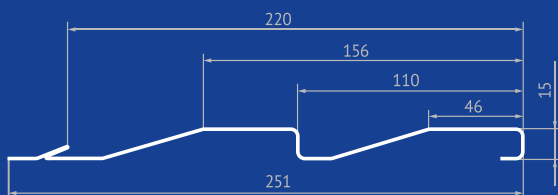

Замковое крепление

[обеспечивает герметичное соединение наборных панелей]

КОРАБЕЛЬНАЯ ДОСКА

Технические характеристики:

| | |
|----------------|---------------|
| длина листа | 400 - 6000 мм |
| толщина листа | 0,45 - 0,6 мм |
| высота волны | 13 мм |
| ширина общая | 267 мм |
| ширина рабочая | 239 мм |

* производство в г. Ижевск

КОРАБЕЛЬНАЯ ДОСКА (Н)

Технические характеристики:

| | |
|----------------|---------------|
| длина листа | 500 - 6000 мм |
| толщина листа | 0,45 - 0,5 мм |
| высота волны | 15 мм |
| ширина общая | 251 мм |
| ширина рабочая | 220 мм |