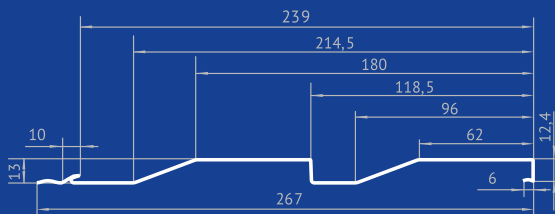

Классический вид сайдинга

[имитирует дощатую обшивку корабельными планками и подходит для облицовки любых видов строений]

Перфорированная кромка

[образует плотное прилегание и служит дополнительной защитой от атмосферных осадков]

Замковое крепление

[обеспечивает герметичное соединение наборных панелей]

КОРАБЕЛЬНАЯ ДОСКА

Технические характеристики:

| | |
|----------------|---------------|
| длина листа | 400 - 6000 мм |
| толщина листа | 0,45 - 0,6 мм |
| высота волны | 13 мм |
| ширина общая | 267 мм |
| ширина рабочая | 239 мм |

* производство в г. Ижевск

КОРАБЕЛЬНАЯ ДОСКА (Н)

Технические характеристики:

| | |
|----------------|---------------|
| длина листа | 500 - 6000 мм |
| толщина листа | 0,45 - 0,5 мм |
| высота волны | 15 мм |
| ширина общая | 251 мм |
| ширина рабочая | 220 мм |