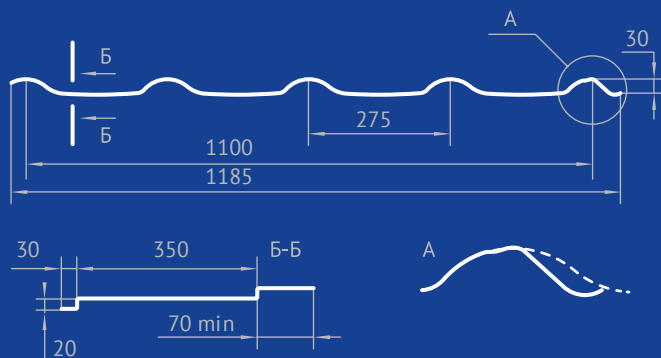

## МЕТАЛЛОЧЕРЕПИЦА «ВЕНЕЦИЯ СУПЕР»

**Широкий шаг волны**  
позволяет исключить деформацию  
профиля в процессе монтажа

**Экономичность формы**  
максимально снижает расходы на кровельный  
материал и крепеж благодаря оптимальному  
сочетанию длины волны 350 мм и высоты  
ступени 20 мм

## Технические характеристики:

длина листа	500 - 7150 мм
толщина листа	0,45 - 0,65 мм
шаг ступени	350 мм
высота ступени	20 мм
ширина общая	1185 мм
ширина рабочая	1100 мм
применение	кровельное покрытие