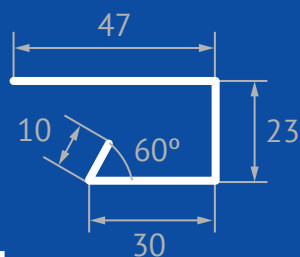

Придание фасаду завершенного вида

[позволяет оформить места стыков различных элементов конструкции фасада]

Идеальное попадание в цвет

[позволяет подобрать идеальное сочетание изделий с фасадом]

Размеры: 30x23x47 мм Длина: 3000 мм

ПРИМЕНЕНИЕ:

- Основное ее назначение обрамление верхней панели сайдинга рядом с карнизом
- Также, она скрывает линию среза, если при укладке панелей сайдинга пришлось обрезать элемент по горизонтали
- Является начальной планкой для сайдинга МК-Брус