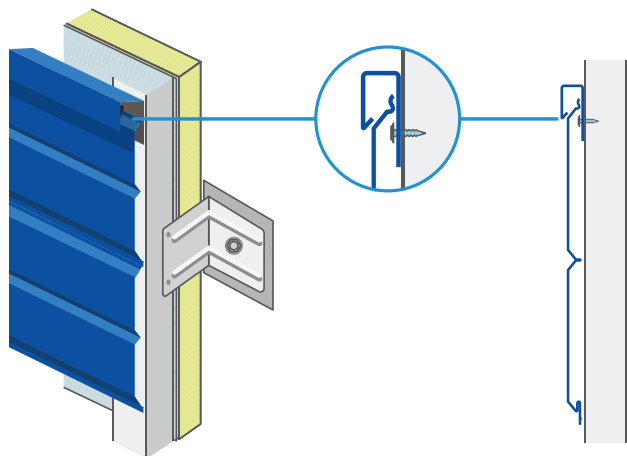

ГРУППА ЗАВОДОВ
МЕТАЛКОМПЛЕКТ

НОВИНКА! ПЛАНКА ЗАВЕРШАЮЩАЯ СЛОЖНАЯ ДЛЯ САЙДИНГА МК-БРУС

ПРЕИМУЩЕСТВА:

Защита фасада

[обеспечивает хорошие эксплуатационные свойства фасада, защищая от осадков, ветра и протечек]

Придание фасаду завершенного вида

[позволяет оформить места стыков различных элементов конструкции фасада]

Идеальное попадание в цвет

[позволяет подобрать идеальное сочетание изделий с фасадом]

Размеры: 30x23x47 мм Длина: 3000 мм

ПРИМЕНЕНИЕ:

- Основное ее назначение обрамление верхней панели сайдинга рядом с карнизом
- Также, она скрывает линию среза, если при укладке панелей сайдинга пришлось обрезать элемент по горизонтали
- Является начальной планкой для сайдинга МК-Брус