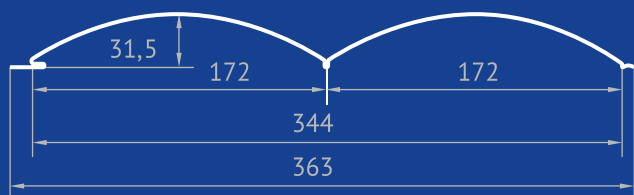

БРЕВНО

Технические характеристики:

длина листа	500 - 6000 мм
толщина листа	0,45 - 0,6 мм
высота волны	31 мм
ширина общая	363 мм
ширина рабочая	344 мм

* производство в г. Ижевск

БРЕВНО (Н)

Технические характеристики: