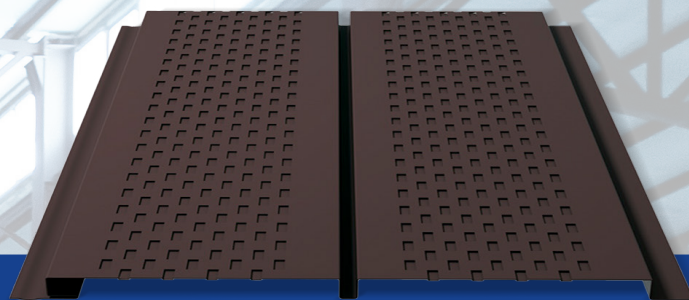

### Комбинирование профилей

[позволяет регулировать уровень циркуляции воздуха, а, значит предотвращает образование конденсата, плесени и грибка]

## СОФИТ

**Применение:** Для подшива «холодной» крыши, потолка или свесов фронтонов достаточно использовать сайдинг «Софит», т.к. в этом случае вентиляция не является обязательным условием.

## СОФИТ ПЕРФОРИРОВАННЫЙ

**Применение:** Для оформления свесов на «теплой» крыше необходимо использовать металлический сайдинг с перфорацией для обеспечения постоянной циркуляции воздуха.