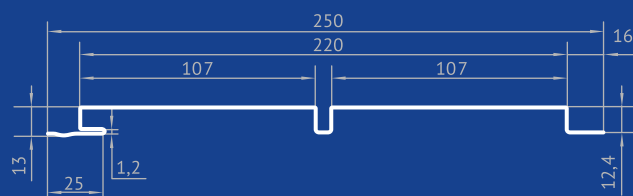

СОФИТ

Применение: Для подшива «холодной» крыши, потолка или свесов фронтонов достаточно использовать сайдинг «Софит», т.к. в этом случае вентиляция не является обязательным условием.

Технические характеристики «Софита» и «Софита перфорированного»:

длина листа	400 - 6000 мм
толщина листа	0,45 - 0,6 мм
высота волны	13 мм
ширина общая	250 мм
ширина рабочая	226 мм

СОФИТ ПЕРФОРИРОВАННЫЙ

Применение: Для оформления свесов на «теплой» крыше необходимо использовать металлический сайдинг с перфорацией для обеспечения постоянной циркуляции воздуха.

Структура стали:

1. Грунтовка
2. Пассивирующий слой
3. Цинковый слой
4. Основа - холоднокатаная сталь
5. Цинковый слой
6. Пассивирующий слой
7. Грунтовка
8. Полиэстер

Приобретая металлический сайдинг производства ГЗ «Металлкомплект», вы получаете качественный, надежный и экологически безопасный материал, который при правильной эксплуатации прослужит вам долгие годы!

Внимание! При заказе сайдинга рекомендуется рассчитать доборные элементы фасада, которые служат в качестве дополнительной защиты внешней отделки вашего дома, а также играют эстетическую роль в создании образа вашего дома.

Сервисные услуги:

расчет кровельных и фасадных материалов

доставка автотранспортом

консультация специалистов

помощь в подборе продукции

гарантия

кредит