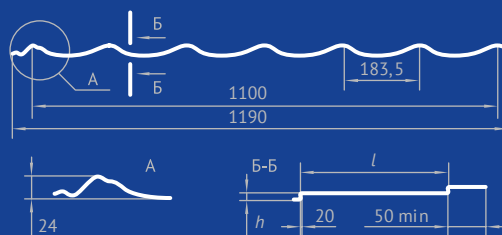

Легкость металла
существенно упрощает доставку
и монтажные работы кровли

Экономия и выгода
достигается за счет большей рабочей ширины
с минимальным нахлестом по длине листа

Удобный типоразмер
достигается благодаря возможности
изготовления листов по размерам
заказчика до 7150 мм

Вид «набегающей волны»
является одним из самых популярных за счет
своей эстетичности и соотношения качества
и выгодной цены

Технические характеристики:

длина листа	450 - 7150 мм - кратно 50
толщина листа	0,45 - 0,7 мм
ширина общая	1190 мм
ширина рабочая	1100 мм
применение	кровельное покрытие

СТАНДАРТ

шаг ступени 350 мм
высота ступени 15 мм

СУПЕР

шаг ступени 350 мм
высота ступени 20 мм

ЛЮКС

шаг ступени 400 мм
высота ступени 25 мм

Структура стали:

1. Грунтовка
2. Пассивирующий слой
3. Цинковый слой
4. Основа - холоднокатаная сталь
5. Цинковый слой
6. Пассивирующий слой
7. Грунтовка
8. Полиэстер